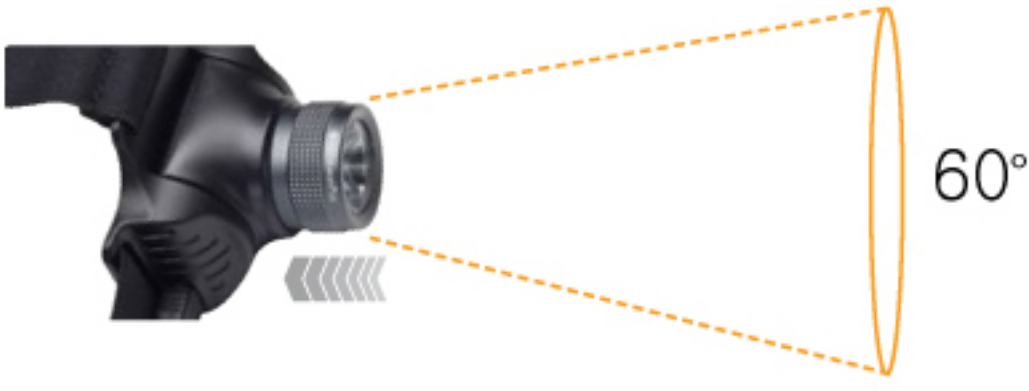

Sliding Hyperfocus (6° ~ 60°)

스위치 및 조명

사용안내

밝기조절

2초 이상 길게 누르면서 원하는 밝기에서 손을 떼면 자동 기억됩니다.

SOS 기능