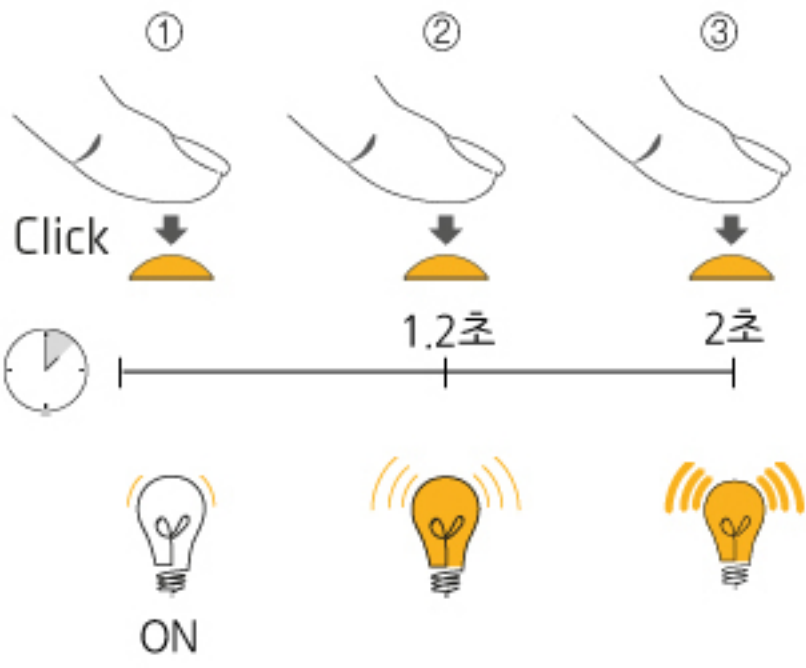

Sliding Hyperfocus (6° ~ 60°)

스위치 및 조명

사용안내

밝기조절

2초 이상 길게 누르면서 원하는 밝기에서 손을 떼면 자동 기억됩니다.

SOS 기능