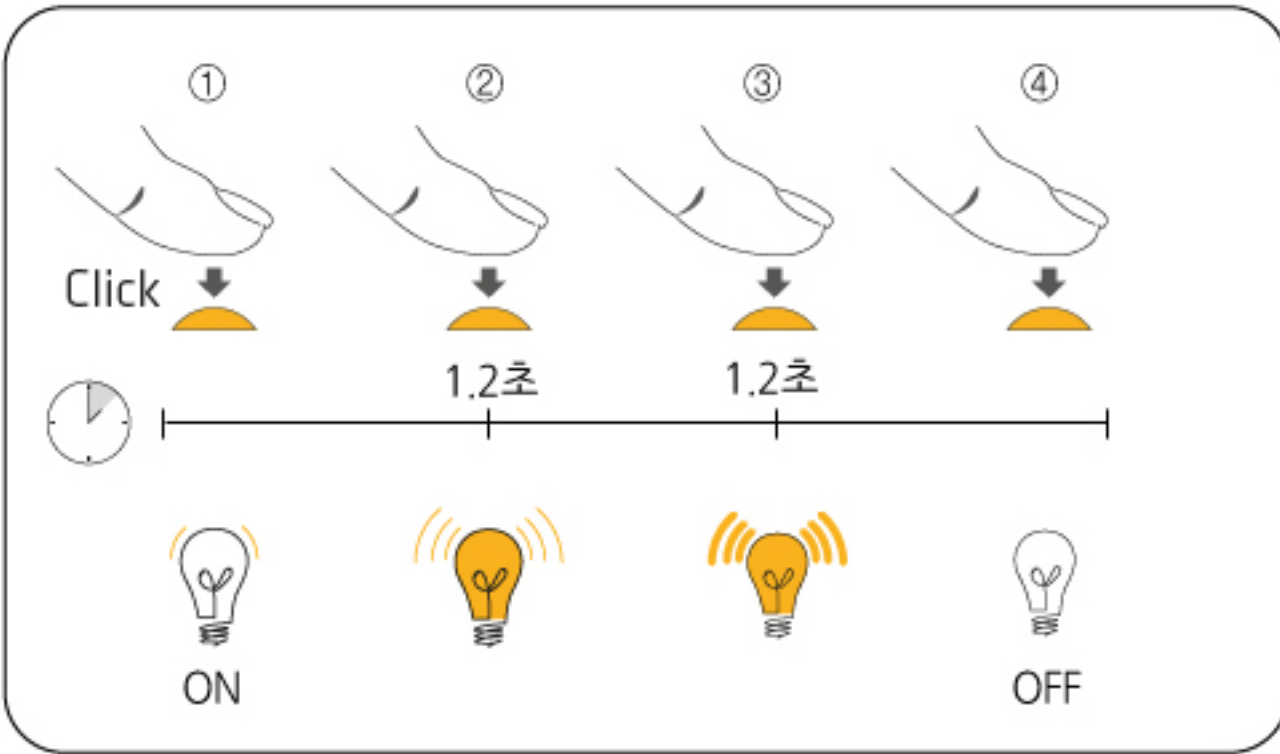

Sliding Hyperfocus (6° ~ 60°)

스위치 및 조명

사용안내

밝기조절

2초 이상 길게 누르면서 원하는 밝기에서 손을 떼면 자동 기억됩니다.

SOS 기능