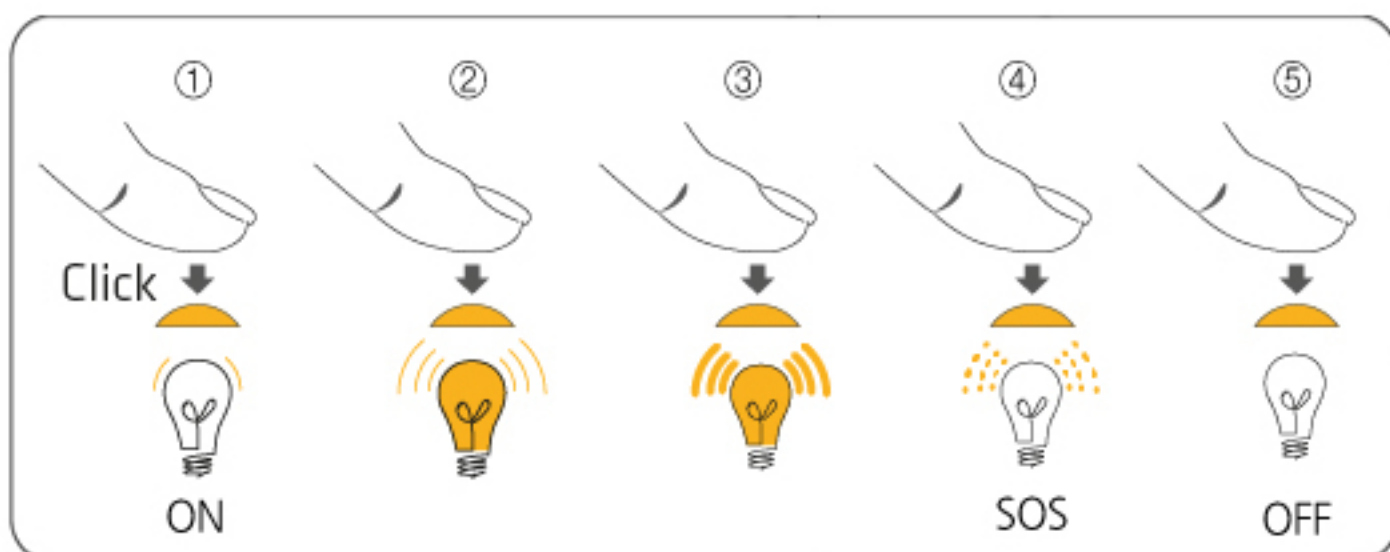

Sliding Hyperfocus (6° ~ 60°)

스위치 및 조명

사용안내

밝기조절