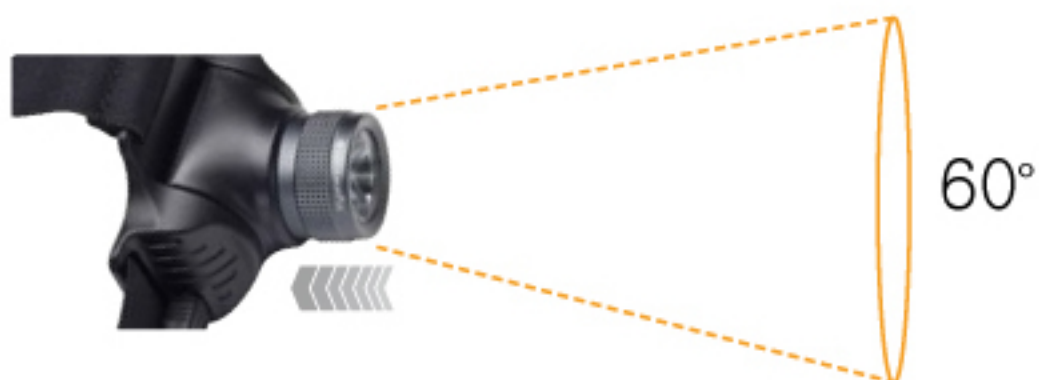

Sliding Hyperfocus (6° ~ 60°)

스위치 및 조명

사용안내

밝기조절